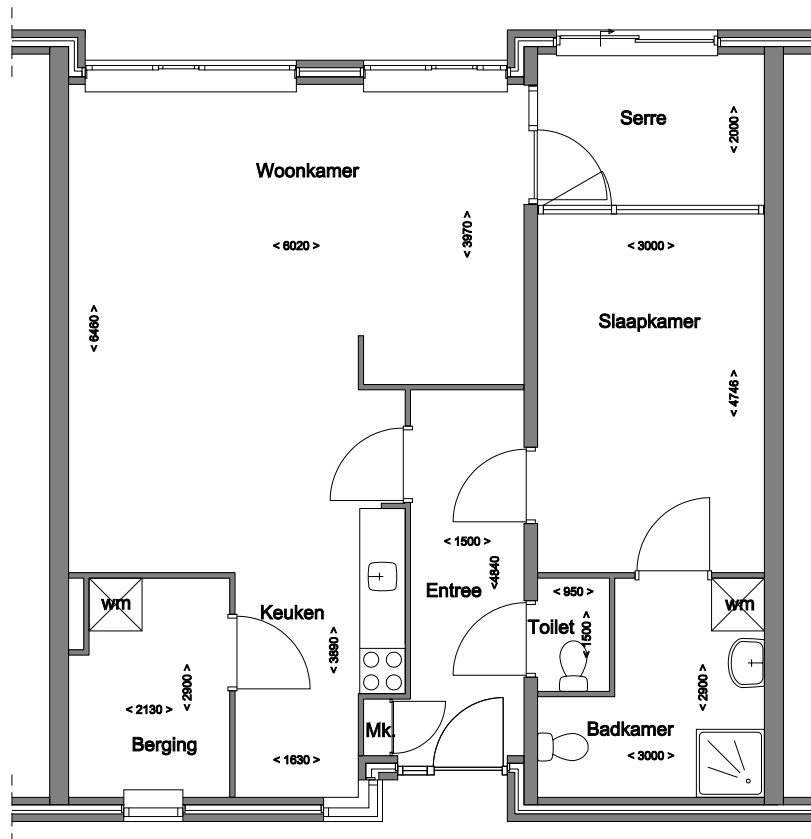

Locatie Mariënstein,  
De Hooghe Camp 2, IJsselstein  
Verhuurplattegrond

Appartement type B  
Oppervlakte ca. 87 m<sup>2</sup>

**Axioncontinuu**

wonen, zorg en revalidatie