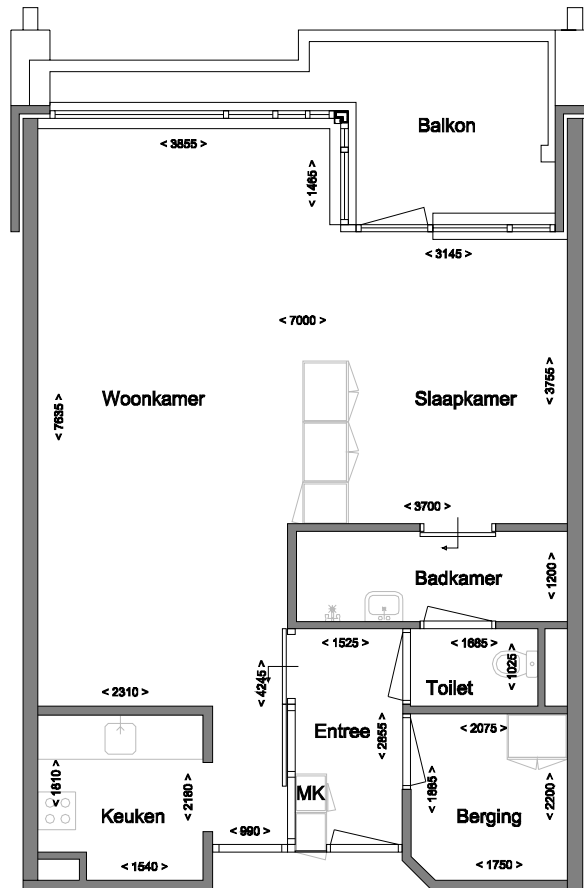

De Bijkershoek, Utrecht

Verhuurplattegrond

2-kamer appartement
Oppervlakte ca. 61 m²

Axioncontinu

wonen, zorg en revalidatie