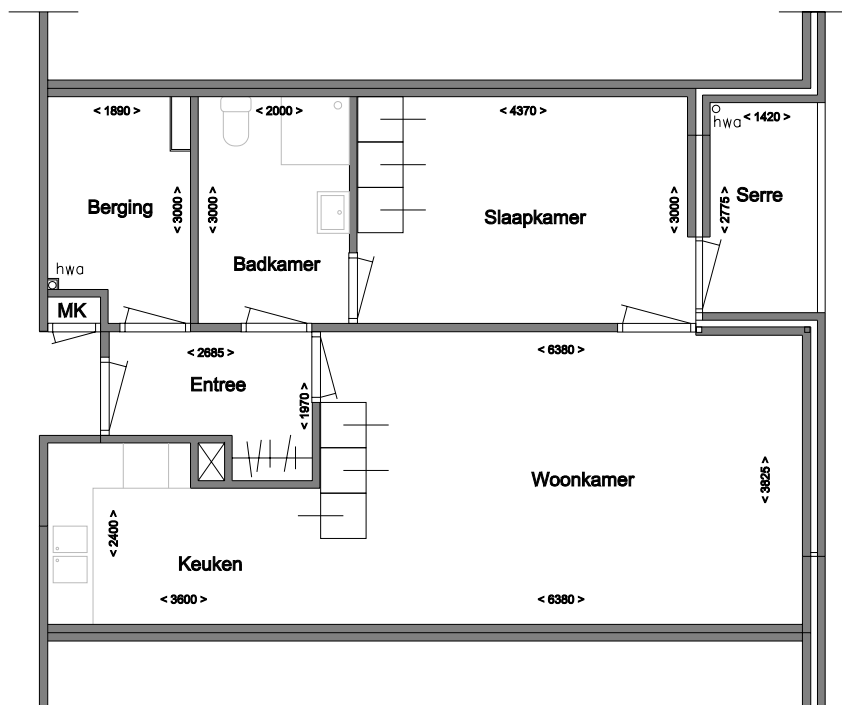

De Wartburg, Utrecht

Verhuurplattegrond

Appartement 200-serie
Oppervlakte ca. 61 m²

Axioncontinuu

wonen, zorg en revalidatie