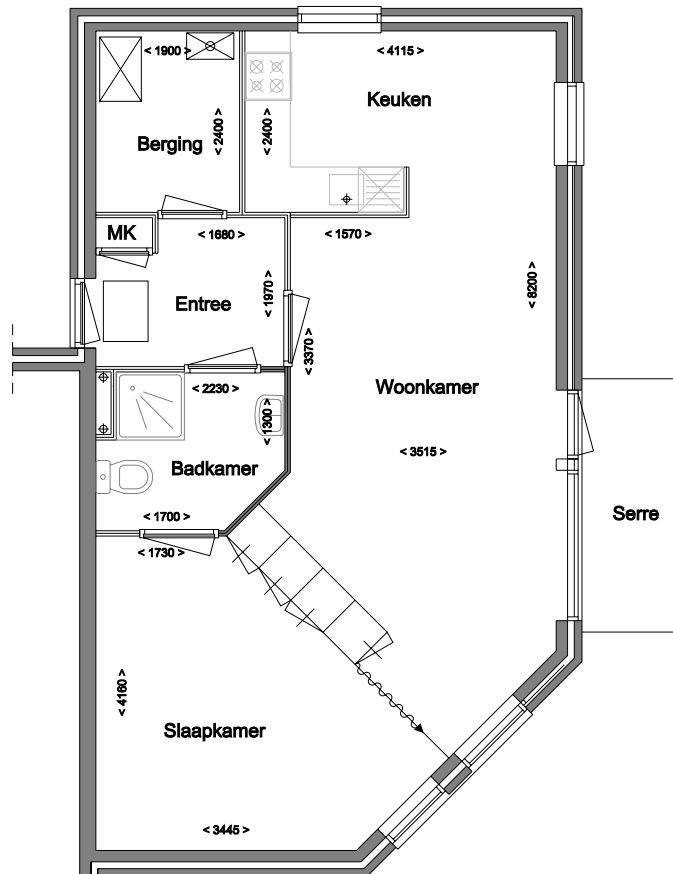

De Wartburg, Utrecht

Verhuurplattegrond

Appartement type 100 / 110 / 120
Oppervlakte ca. 61 m²

Axioncontinu

wonen, zorg en revalidatie