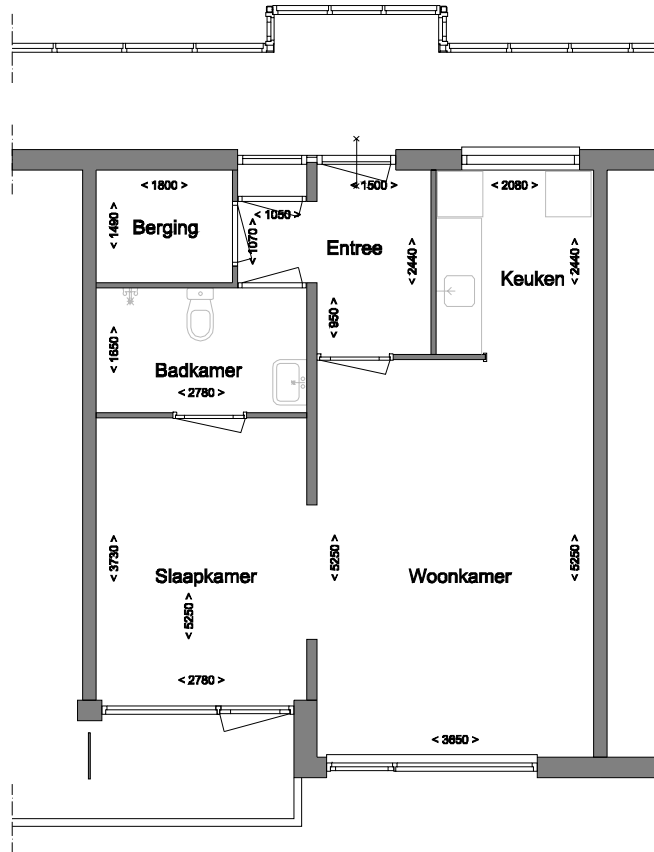

De Schutse, Lopik

Verhuurplattegrond

1-kamer appartement
Oppervlakte ca. 48 m²

Axioncontinuu

wonen, zorg en revalidatie