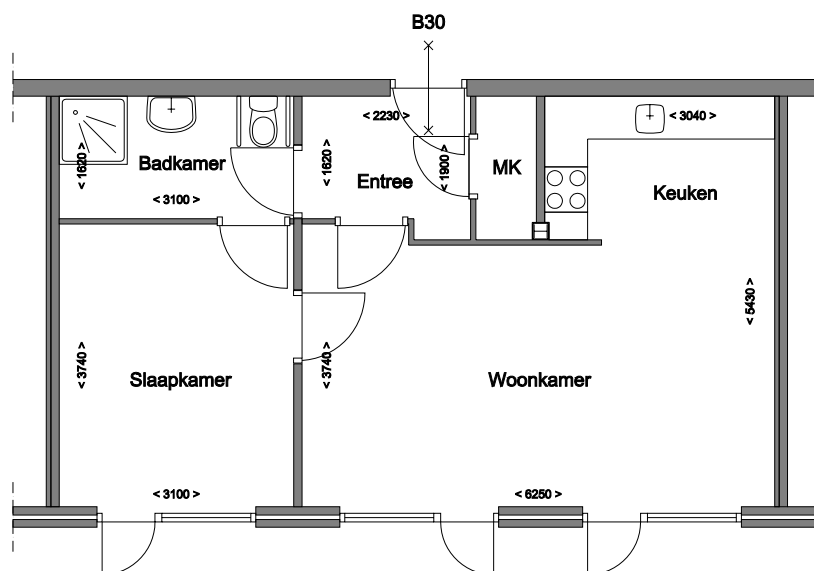

Locatie Mariënstein,
De Hooghe Camp I, IJsselstein
Verhuurplattegrond

Appartement (principe indeling)
Oppervlakte ca. 50 m²

Axioncontinu

wonen, zorg en revalidatie