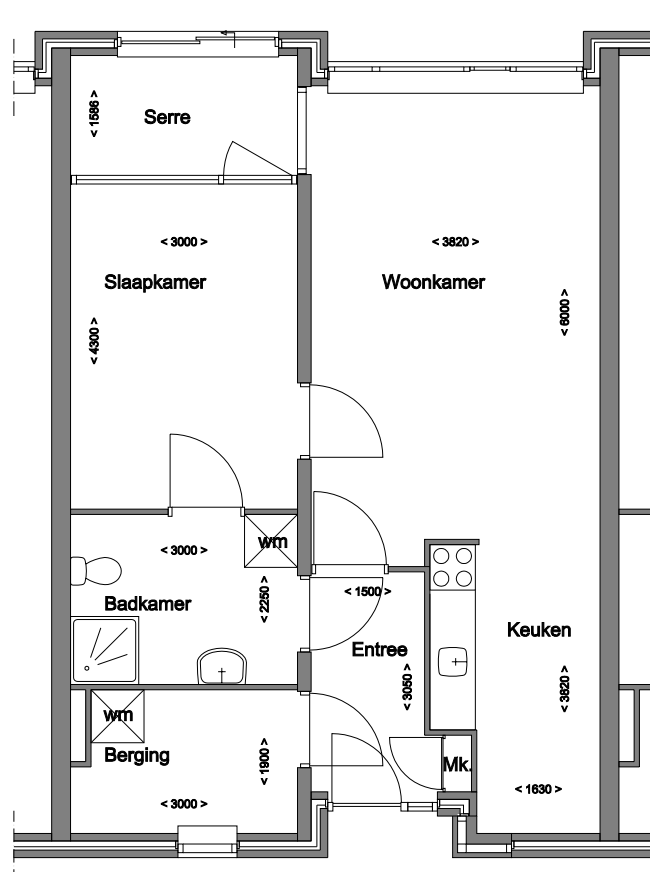

**Locatie Mariënstein,  
De Hooghe Camp 2, IJsselstein**  
Verhuurplattegrond

**Appartement type A**  
Oppervlakte ca. 69 m<sup>2</sup>

**Axioncontinuu**  
wonen, zorg en revalidatie