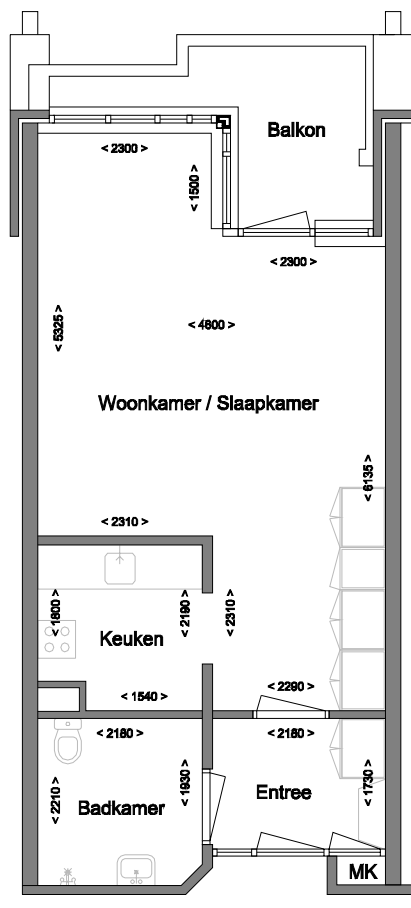

De Bijkershoek, Utrecht

Verhuurplattegrond

1-kamer appartement
Oppervlakte ca. 40 m²

Axioncontinuu
wonen, zorg en revalidatie