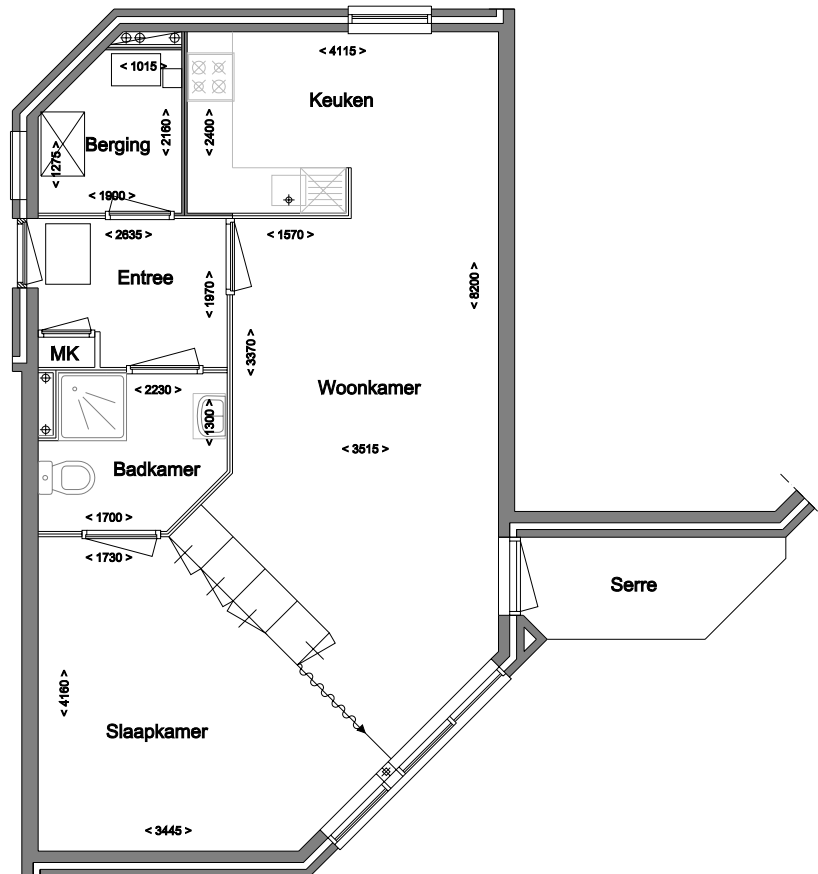

De Wartburg, Utrecht

Verhuurplattegrond

Appartement 102 / 112 / 122
Oppervlakte ca. 60 m²

Axioncontinu

wonen, zorg en revalidatie