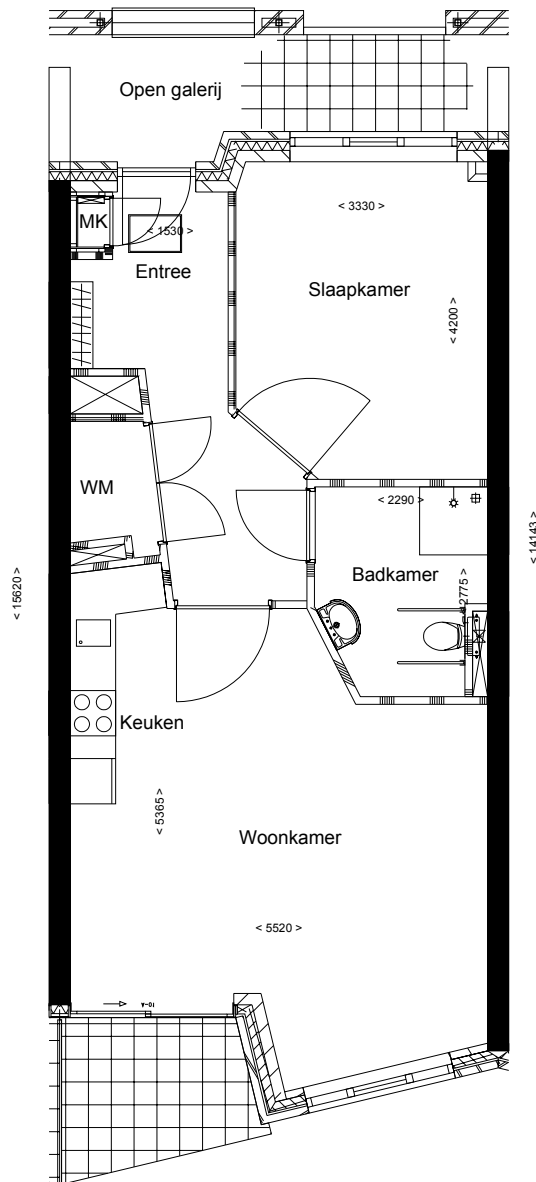

De Wartburg, Utrecht

Verhuurplattegrond

2-kamer appartement
Oppervlakte ca. 60 m²

Axioncontinu

wonen, zorg en revalidatie

Werkelijke maatvoering kan afwijken
Schaal 1:100, A4